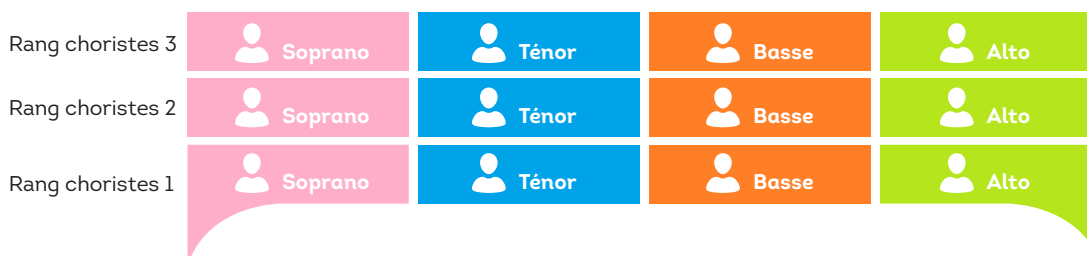

les Chants de Coton

CHOEUR GOSPEL

CONTACT :

Tél : 06 03 29 54 90

E-mail : choeur.cdc@gmail.com

www.leschantsdecoton.com

facebook.com/leschantsdecoton

youtube.com/leschantsdecoton

FICHE TECHNIQUE

Rang choristes 3	3 Praticables à 40 cm de hauteur
Rang choristes 2	3 Praticables à 20 cm de hauteur
Rang choristes 1	Au sol en arc de cercle aux extrémités
Chant (35 voix environ)	4 micros ambiance pour rang 1, 2, 3
Solistes et voix (présentation chef de chœur)	2 micros HF (sans fil)
Clavier	Raccordement sono
Éclairage	Couleur chaude sur choristes, éclairage en douche solistes
Retour sur scène	2 retours

PLAN DE SCÈNE