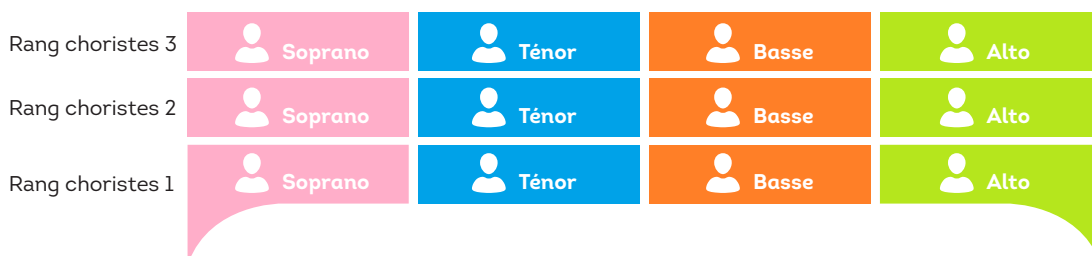

les Chants de Coton

CHŒUR GOSPEL

CONTACT :

Tél : 06 03 29 54 90

E-mail : chœur.cdc@gmail.com

leschantsdecoton.com

facebook.com/leschantsdecoton

youtube.com/leschantsdecoton

[chœur_leschantsdecoton](https://instagram.com/chœur_leschantsdecoton)

FICHE TECHNIQUE

Rang choristes 3	3 Praticables à 40 cm de hauteur
Rang choristes 2	3 Praticables à 20 cm de hauteur
Rang choristes 1	Au sol en arc de cercle aux extrémités
Chant (35 voix environ)	4 micros ambiance pour rang 1, 2, 3
Solistes et voix (présentation chef de chœur)	2 micros HF (sans fil)
Clavier	Raccordement sono
Éclairage	Couleur chaude sur choristes, éclairage en douche solistes
Retour sur scène	2 retours

PLAN DE SCÈNE